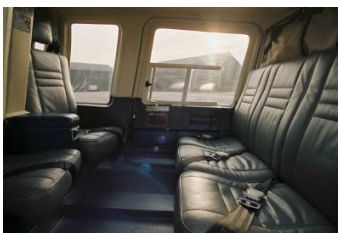

Hotline 24h

(08171 41990